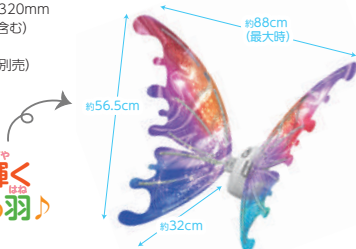

お願い
おとな
の方が
組み立て
ください。

LEDライト付き

ひか
光る羽が
げんそつてき
とっても幻想的!

そうちゃく
装着イメージ

リュックみたいに
せお
背負って使うよ!

まえ
前

おんがく
なしでも
はね
羽は動かせるよ!

うしろ
後

動画もチェック!

メーカーサイトにアクセスします。

製品特徴

- 背中に背負って楽しむ動く羽の飾り
- 蝶のような羽のはばたき
- 羽に散りばめられたLEDライトが発光
- 音楽再生・停止
- ストラップは長さ調整ができて大人から子どもまで装着可能

セット内容

- 本体一式、取扱説明書/保証書
- 取扱説明書/保証書

組み立てパーツ

製品仕様

本体サイズ (約) W880×H565×D320mm
 本体重量 (約) 420g (乾電池重量含む)
 ストラップ長さ (約) 44~78cm
 電源 単3形乾電池 4本使用 (別売)
 稼働時間 (約) 90分
 主な材質 ABS樹脂

虹色にキラキラ輝く
オーロラフィルムの羽♪

保証期間 製品の初期不良について保証
 製造国 中国
 J A N 4547035 405708
 メーカー希望小売価格 オープンブライス
 パッケージサイズ 約W295×H220×D90mm
 パッケージ重量 約580g
 カートンサイズ 約W600×H465×D455mm
 カートン重量 約13.5kg
 カートン入数 20個