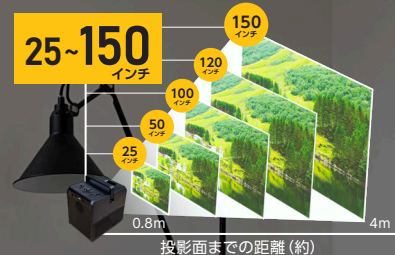

毎日の生活に彩りと楽しみを。

RAMASU

品番:RA-PB500

//// 投影サイズ ////

明るさ
170
ANSI ルーメン
コントラスト
2000:1

PCいらずで
読み込み!
USBメモリ
microSD
カード

見やすく投影
台形補正
±50°
(水平・垂直)

高音質
スピーカー
搭載
5W × 2

無線ミラーリングで
スマホから投影!

Wi-Fi
対応

※一部のAndroid端末には未対応です。

単体で動画配信サービス投影!

※別途各社サービスとの契約が必要です。

USBメモリ & microSD から
直接データ読み取り投影!

重量
約**1350g**
いろいろな場所
で使いたくなる
サイズ感。

[ミテミ]
Mitemi
Android OS搭載

Full HD 1920×1080

HOME PROJECTOR Full HD LCDプロジェクター

Bluetooth[®] HDMI[™]

製品仕様

| | |
|-----------|---|
| 本体サイズ | 約(W)130×(D)179×(H)180mm ※突起部含まず |
| 本体重量 | 約1350g |
| 材質 | ABS |
| 明るさ | 170ANSIルーメン |
| コントラスト比 | 2000 : 1 |
| 投影サイズ | 25インチ~150インチ |
| 投影距離 | 約80cm~約400cm |
| 解像度 | フルHD(1920×1080) |
| アスペクト比 | 16 : 9 / 4 : 3 |
| フォーカス/ズーム | 手動/システム |
| 光源 | LED(投影方式: LCD) / 光源寿命: 約30,000時間 |
| 内蔵スピーカー | 5W × 2 |
| 電源 | AC100V 50/60Hz |
| 消費電力 | 71.94W |
| 台形補正 | システム(水平・垂直 ±50°) |
| 運転音 | 45dB |
| OS | Android |
| メモリ | 1GB |
| 内部ストレージ | 8GB |
| Wi-Fi | 2.4GHz 対応 |
| Bluetooth | Ver.4.2 |
| インターフェイス | microSDカード / USB2.0 / HDMI / AV / 3.5mm AUX |